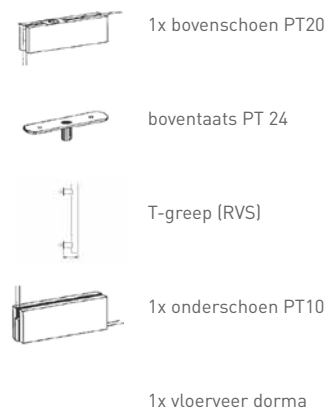

HARDGLAZEN DEUREN

onderdelen binnendeur CLARIT

glas: 8 mm SECURIT

type beslag: blank geanodiseerd

onderdelen binnen-/buitendeur BOUTIQUE

glas: 10 mm SECURIT

type beslag: blank geanodiseerd

onderdelen DOUCHEDEUR met of zonder zijpaneel

glas: 8 mm SECURIT

type beslag: mat of glans chroom

* Prijzen zijn exclusief onderdelen.