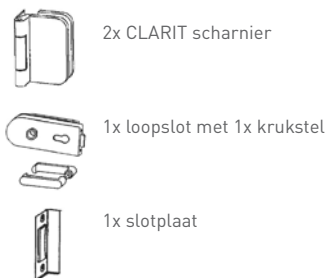

HARDGLAZEN DEUREN

onderdelen binnendeur CLARIT

glas: 8 mm SECURIT

type beslag: blank geanodiseerd

onderdelen binnen-/buitendeur BOUTIQUE

glas: 10 mm SECURIT

type beslag: blank geanodiseerd

onderdelen DOUCHEDEUR met of zonder zijpaneel

glas: 8 mm SECURIT

type beslag: mat of glans chroom

* Prijzen zijn exclusief onderdelen.